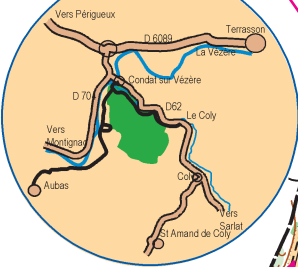

ESO Condat sur vèzère			
Marche initié		5,9 km	
1	41	E	o
2	38	E	o
3	37	C	o
4	36	•	o
5	31	E	o
6	32	o	o
7	44	↗	Y
8	46	•	o
9	70	o	o
10	86	•	o
11	87	W	o
12	73	■	o
13	84	□	o
14	60	•	o
15	61	•	o
16	99	↘	o
17	64	X	o

cage

Légende cartographique

	Route secondaire
	Parking, cour, etc...
	Route
	Chemin carrossable
	Chemin
	Sentier, sentier peu visible
	Mur, mur en ruine
	Construction, ruine
	Zone d'habitat interdite, jardin
	Clôture
	Clôture infranchissable
	ligne électrique
	Lac
	Cours d'eau, ruisseau
	Rigole
	Zones marécageuses
	Puits, source, trou d'eau
	Courbes de niveau
	Levés de terre
	Butte, dépressions, trou
	Abrupt de terre, talus
	Ravine, fossé
	Falaise franchissable
	Falaise infranchissable (danger)
	Rocher isolé, groupe de rochers
	Trou rocheux, grotte
	Champ de pierres
	Forêt franchissable
	Forêt dense, course ralentie
	Forêt dense, course difficile
	Forêt impénétrable
	Végétation au sol, course ralentie
	Végétation au sol, course difficile
	Terrain découvert
	Terrain découvert en friche
	Boisement discontinu, arbustes
	Semi-ouvert, arbres dispersés
	Terrain cultivé
	Verger
	Vignoble
	Limite de végétation
	Arbre ou arbuste particulier
	Souche
	Objet particulier dû à l'homme
	Place à feu, borne, affût de chasse

PLAN DE SITUATION

CNDS Le sport pour tous
Centre National pour le Développement du Sport

MINISTÈRE DES SPORTS,
DE LA JEUNESSE
DE L'ÉDUCATION
POPULAIRE ET DE
LA VIE ASSOCIATIVE

REGION
Nouvelle-Aquitaine

Dordogne
PÉRIGORD
LE DÉPARTEMENT

Communauté de Communes
Terrassonnais
en Périgord Noir
Thenon Hautefort