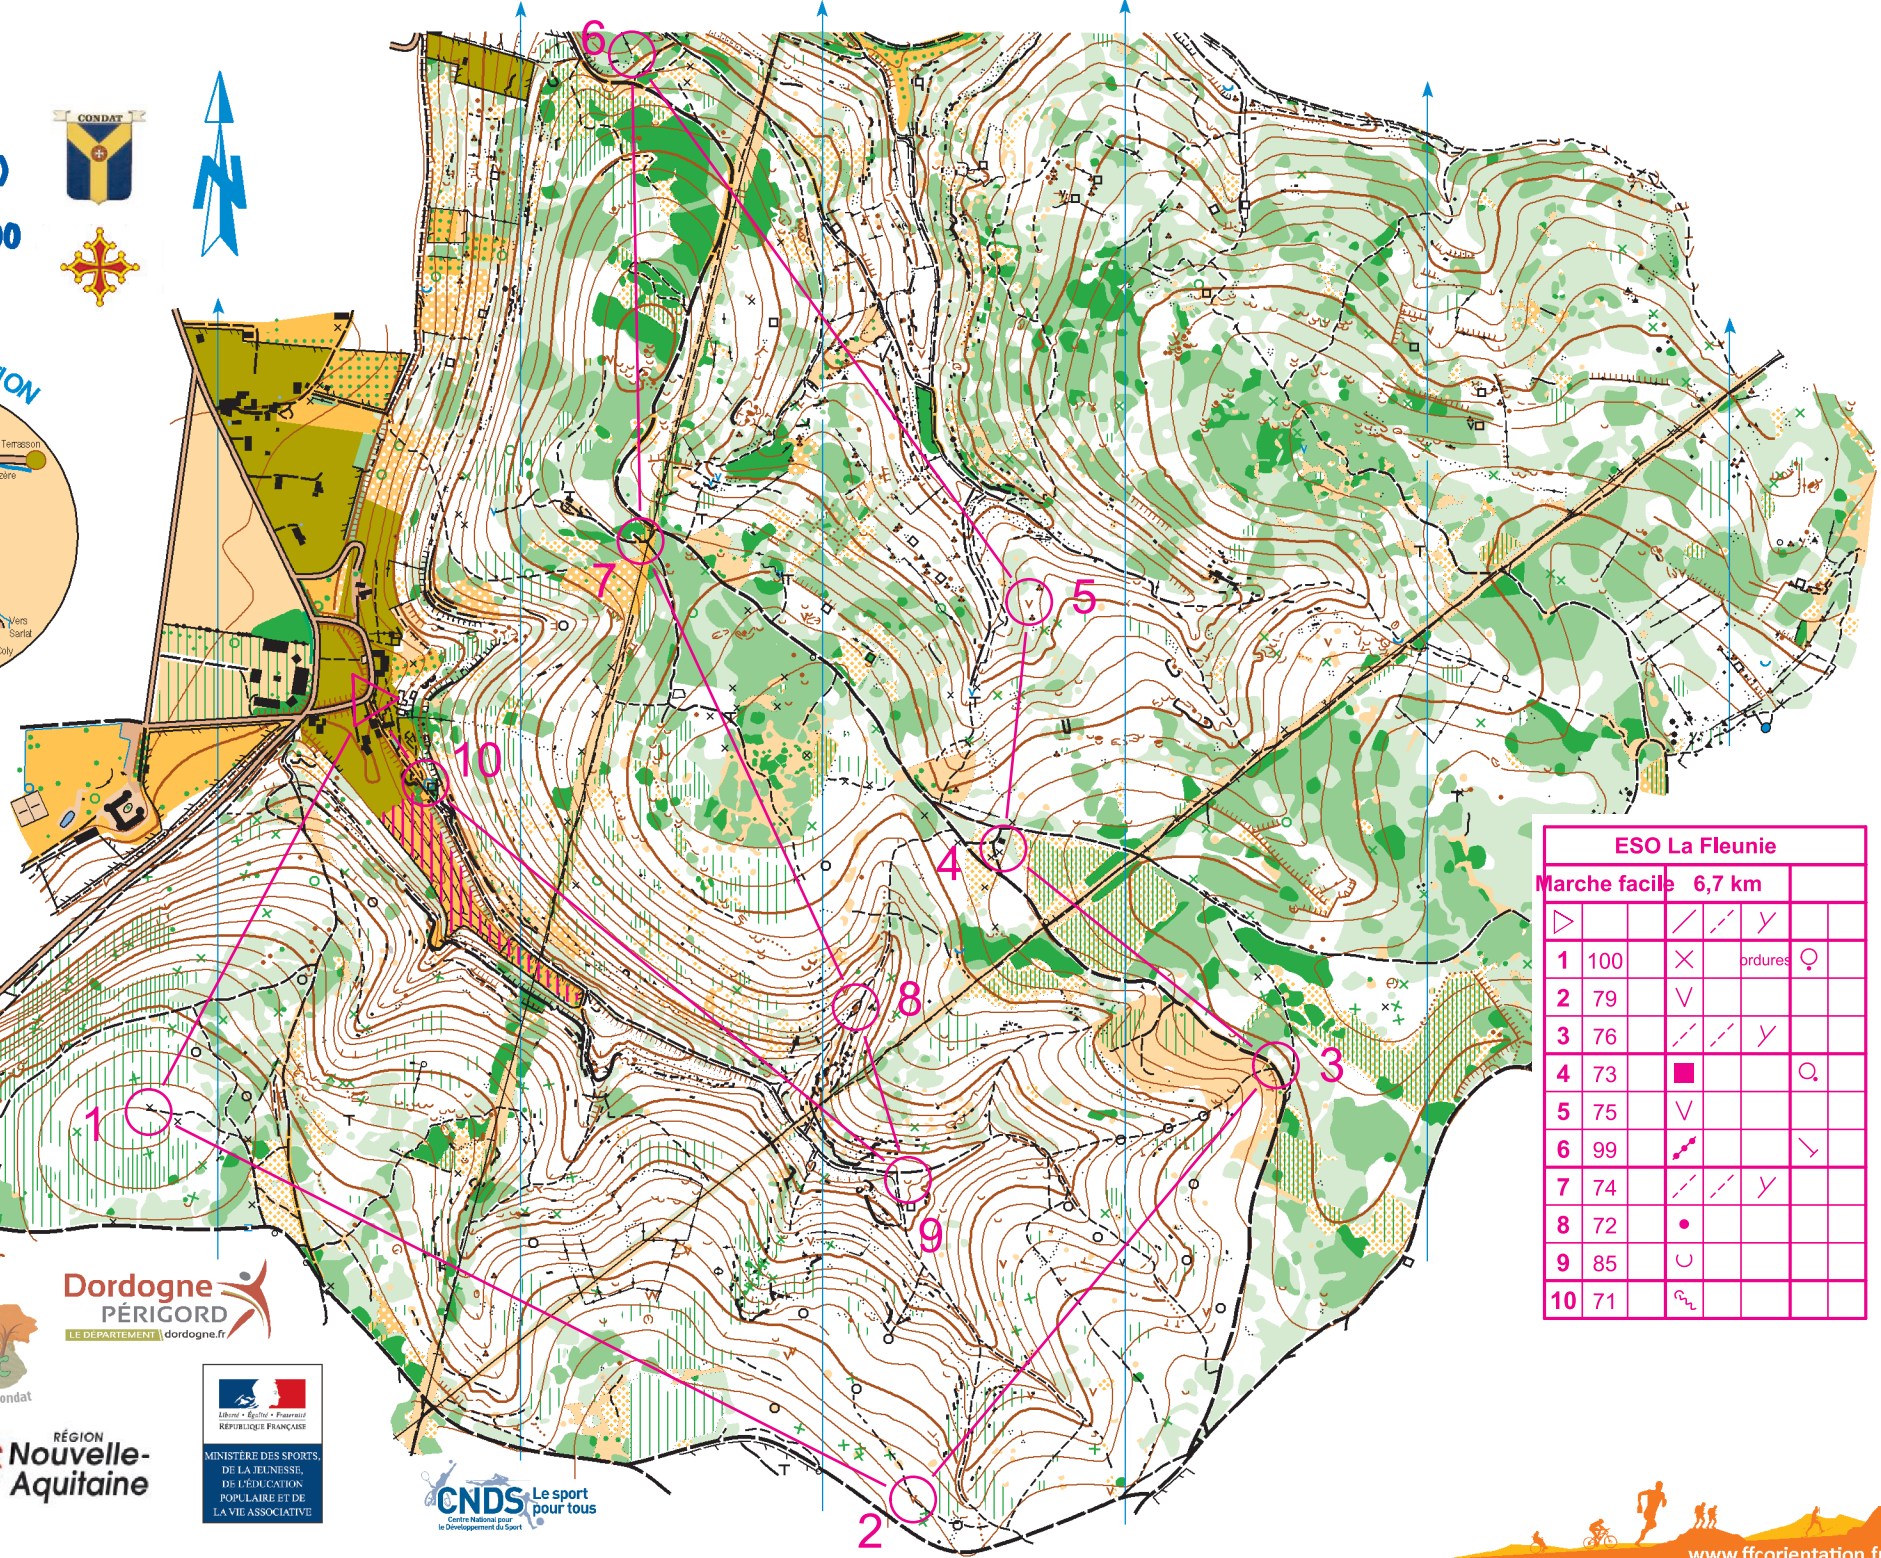

ESO La Fleunie				
Marche facile	6,7 km			
1	100		brdures	
2	79			
3	76			
4	73			
5	75			
6	99			
7	74			
8	72			
9	85			
10	71